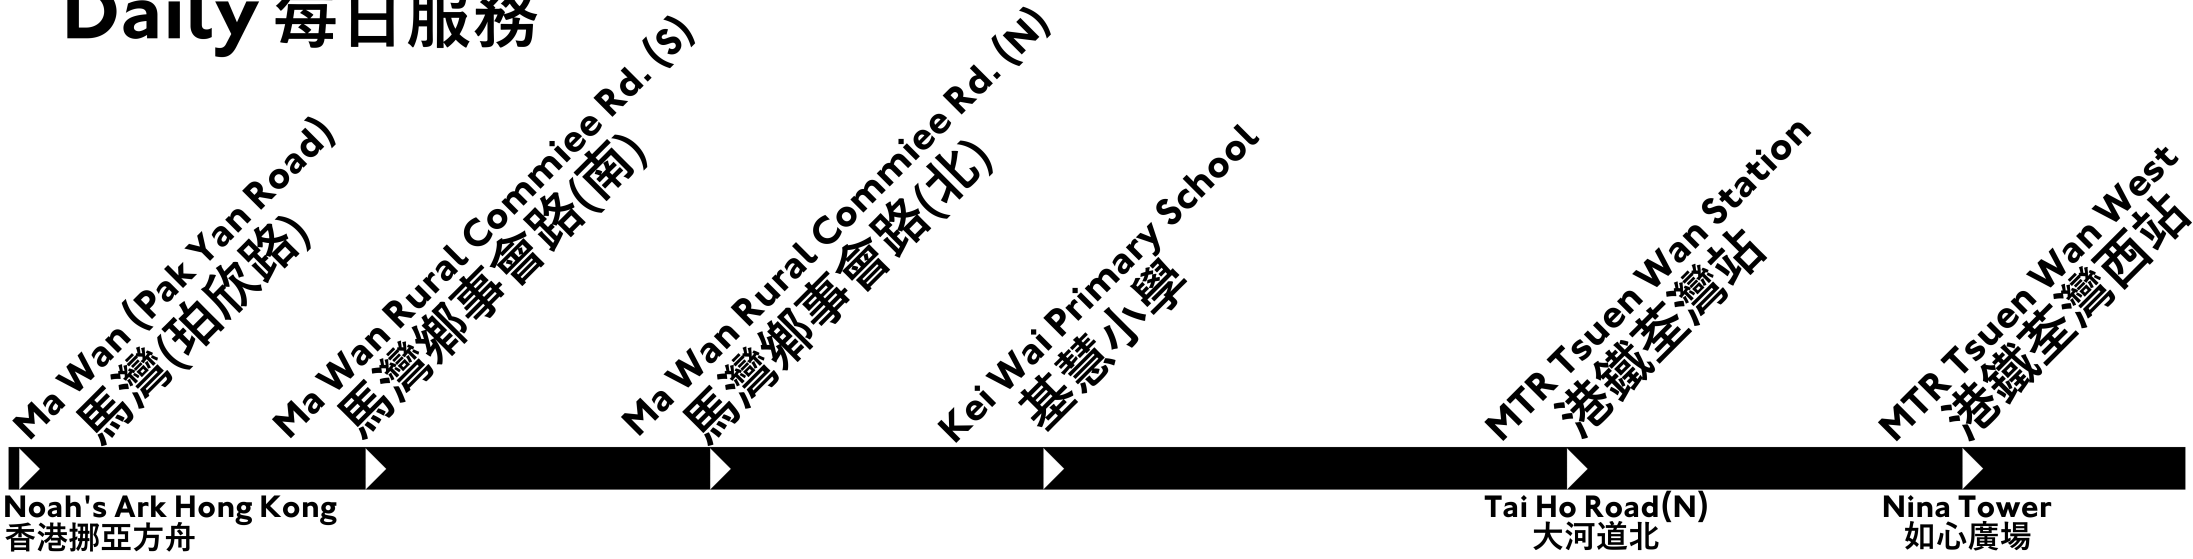

🌐 www.sunbus.com.hk

SB/BSS/331S/003(M1) 01092022
Effective Date 生效日期: 01/09/2022

331S

Buses towards Tsuen Wan West

往荃灣西方向

Daily 每日服務

Mondays to Fridays		星期一至星期五	
From Ma Wan		馬灣開出	
0645	0715	0745	0815
0845	0915	0945	1015
1115	1215	1315	1415
1515	1615	1645	1715
1745	1815	1845	1915
1945	2015	2115	2215
2315			