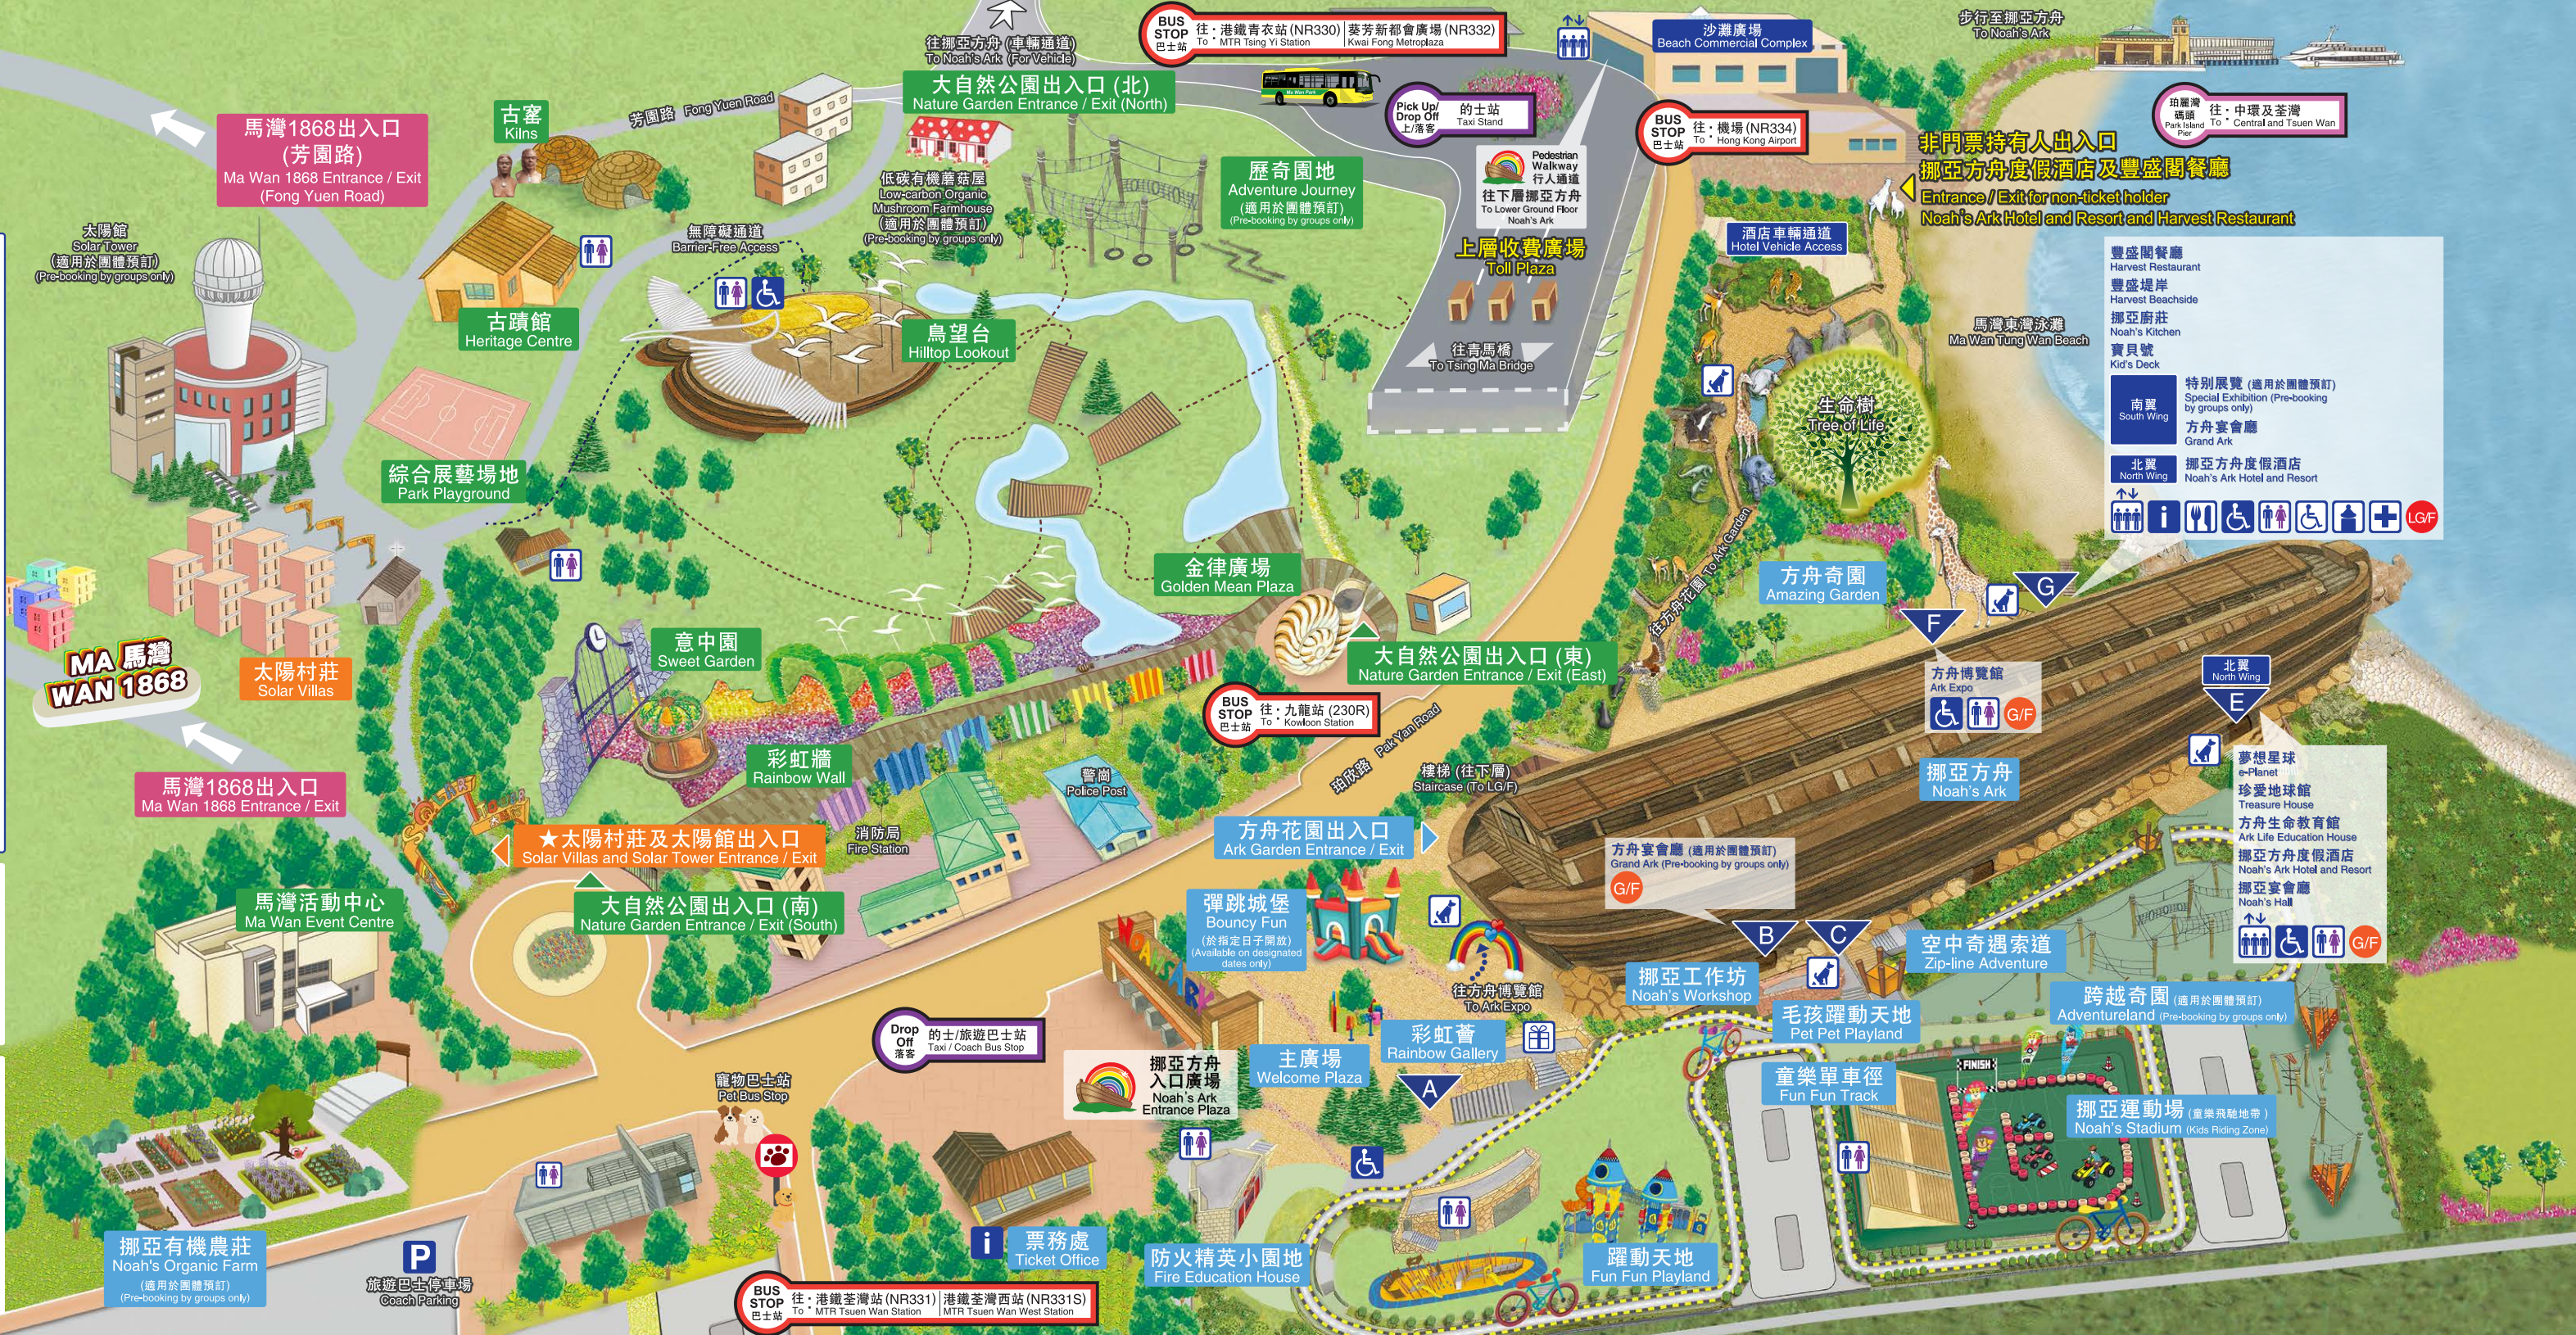

A G/F 童樂單車徑 Fun Fun Track 躍動天地 Fun Fun Playground 防火精英小園地 Fire Education House	F G/F 方舟博覽館 Ark Expo
B G/F 方舟宴會廳 Grand Ark 挪亞工作坊 Noah's Workshop	G LG/F 豐盛閣餐廳 Harvest Restaurant 豐盛堤岸 Harvest Beachside 挪亞廚莊 Noah's Kitchen 寶貝號 Kid's Deck
C G/F 跨越奇園 Adventureland 挪亞運動場 Noah's Stadium 毛孩躍動天地 Pet Pet Playground	經北翼 Via North Wing 挪亞方舟度假酒店 Noah's Ark Hotel and Resort
E G/F 夢想星球 e-Planet 珍愛地球館 Treasure House 方舟生命教育館 Ark Life Education House 挪亞方舟度假酒店 Noah's Ark Hotel and Resort 挪亞宴會廳 Noah's Hall	經南翼 Via South Wing 特別展館 Special Exhibition 方舟宴會廳 Grand Ark

主入口 Major Entrances	資訊中心 Information	禮品店 Gift Shop
無障礙通道 Barrier Free Access	無障礙洗手間 Barrier Free Toilet	洗手間 Toilet
餐廳 Restaurant	育嬰室 Nursing Room	升降機 Elevator
醫療站 First Aid Room	寵物廁所 Pet Latrine	

遊人提示：
●公園內請勿吸煙，請保持環境清潔。●請勿攀爬動物雕塑及欄杆。●請照顧隨行小童及所有個人財物。●請勿攜帶食物及飲品進入公園範圍。●請珍惜公園內各種植物及展品，不可肆意破壞。●展館內不可進行任何拍攝、錄音或錄影。●詳細公園守則請參閱票務處旁告示牌或瀏覽www.noahsark.com.hk。

REMEMINDERS:
●No smoking in the Park, and please keep the environment clean. ●Please do not climb on animal sculptures or railings. ●Take care of your children and all personal belongings. ●Please do not bring food and drinks into the Park. ●Care for the plants and exhibits, please do not make any damage. ●No photographing, recording, or video taking of any type inside the Ark attractions. ●For detailed park rules, please refer to display posted in ticket office or www.noahsark.com.hk.

馬灣1868出入口 (芳園路)
Ma Wan 1868 Entrance / Exit (Fong Yuen Road)

太陽館
Solar Tower
(適用於團體預訂)
(Pre-booking by groups only)

MA 馬灣 WAN 1868

馬灣1868出入口
Ma Wan 1868 Entrance / Exit

馬灣活動中心
Ma Wan Event Centre

挪亞有機農莊
Noah's Organic Farm
(適用於團體預訂)
(Pre-booking by groups only)

古窯
Kilns

古蹟館
Heritage Centre

綜合展覽場地
Park Playground

意中園
Sweet Garden

彩虹牆
Rainbow Wall

大自然公園出入口(南)
Nature Garden Entrance / Exit (South)

挪亞方舟入口廣場
Noah's Ark Entrance Plaza

大自然公園出入口(北)
Nature Garden Entrance / Exit (North)

鳥望台
Hilltop Outlook

金律廣場
Golden Mean Plaza

彩虹園
Rainbow Garden

方舟花園出入口
Ark Garden Entrance / Exit

彈跳城堡
Bouncy Fun
(於指定日子開放)
(Available on designated dates only)

主廣場
Welcome Plaza

防火精英小園地
Fire Education House

歷奇園地
Adventure Journey
(適用於團體預訂)
(Pre-booking by groups only)

上層收費廣場
Toll Plaza

大自然公園出入口(東)
Nature Garden Entrance / Exit (East)

方舟奇園
Amazing Garden

挪亞博覽館
Ark Expo

挪亞工作坊
Noah's Workshop

毛孩躍動天地
Pet Pet Playground

童樂單車徑
Fun Fun Track

沙灘廣場
Beach Commercial Complex

酒店車輛通道
Hotel Vehicle Access

生命樹
Tree of Life

方舟博覽館
Ark Expo

挪亞方舟
Noah's Ark

方舟宴會廳 (適用於團體預訂)
Grand Ark (Pre-booking by groups only)

空中奇遇索道
Zip-line Adventure

挪亞運動場 (童樂飛馳地帶)
Noah's Stadium (Kids Riding Zone)

非門票持有人出入口
挪亞方舟度假酒店及豐盛閣餐廳
Entrance / Exit for non-ticket holder
Noah's Ark Hotel and Resort and Harvest Restaurant

豐盛閣餐廳
Harvest Restaurant
豐盛堤岸
Harvest Beachside
挪亞廚莊
Noah's Kitchen
寶貝號
Kid's Deck

特別展覽 (適用於團體預訂)
Special Exhibition (Pre-booking by groups only)
南翼
South Wing
北翼
North Wing
挪亞方舟度假酒店
Noah's Ark Hotel and Resort

夢想星球
e-Planet
珍愛地球館
Treasure House
方舟生命教育館
Ark Life Education House
挪亞方舟度假酒店
Noah's Ark Hotel and Resort
挪亞宴會廳
Noah's Hall

馬灣東灣泳灘
Ma Wan Tung Wan Beach

步行至挪亞方舟
To Noah's Ark

跨奇園 (適用於團體預訂)
Adventureland (Pre-booking by groups only)

遊人提示：
●公園內請勿吸煙，請保持環境清潔。●請勿攀爬動物雕塑及欄杆。●請照顧隨行小童及所有個人財物。●請勿攜帶食物及飲品進入公園範圍。●請珍惜公園內各種植物及展品，不可肆意破壞。●展館內不可進行任何拍攝、錄音或錄影。●詳細公園守則請參閱票務處旁告示牌或瀏覽www.noahsark.com.hk。

REMEMINDERS:
●No smoking in the Park, and please keep the environment clean. ●Please do not climb on animal sculptures or railings. ●Take care of your children and all personal belongings. ●Please do not bring food and drinks into the Park. ●Care for the plants and exhibits, please do not make any damage. ●No photographing, recording, or video taking of any type inside the Ark attractions. ●For detailed park rules, please refer to display posted in ticket office or www.noahsark.com.hk.